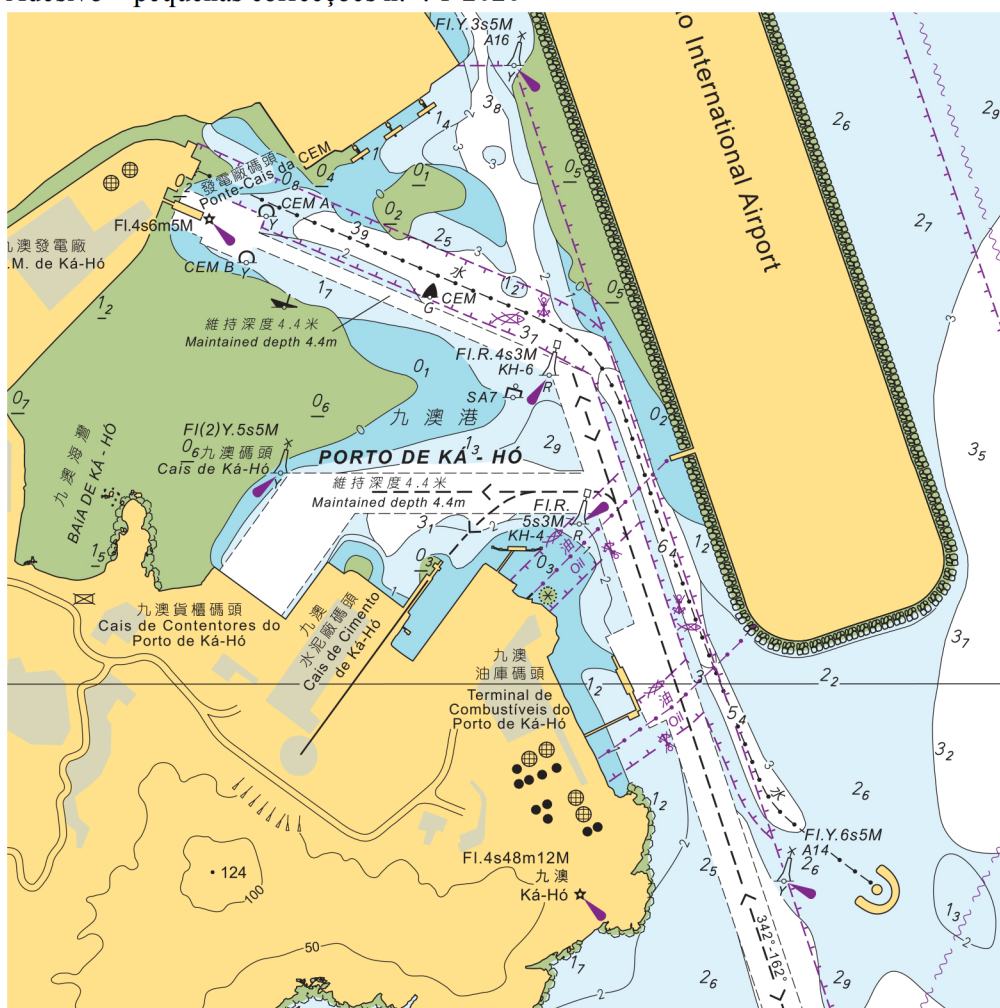

貼圖 – 小改正編號：1-2026

Adesivo – pequenas correções n.º: 1-2026

此貼圖適用於海圖 Macau 1 第六版

Este adesivo é para a Carta Náutica Macau 1, 6ª edição